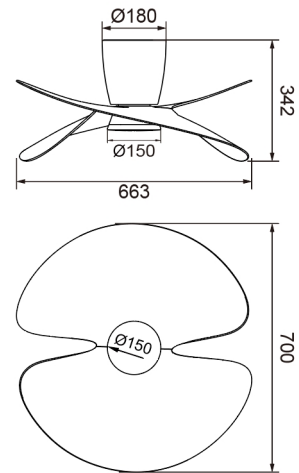

Familia: ONA

Referencia: 9471

Fecha: 03/09/2025

DATOS PRINCIPALES		TAMAÑOS	
Categoría:	Ventilación	Altura (h):	34,2 cm
Tipología:	Ventilador de Techo	Diámetro (ø):	
Descripción:	Ventilador Led - Negro + Madera	Anchura (l):	70 cm
Acabado:	Negro+Madera	Profundidad (w):	66,3 cm
Material:	Hierro/ABS/PS		
EAN:	8435153194719		

APLICACIONES			
Dimable:	SI	Tipo interruptor:	
Dimer Includido:	Not found	Altura ajustable:	NO

LED		DRIVER	
Lumens:	2520 lm	Driver ref.:	
CCT:	3000K-5000K	Marca driver:	
Wattios LED:	18	Modelo driver:	
LED (horas):	25.000	Driver output:	
Reemplazable:	SI	Certificado driver:	
Marca/Tipo LED:		Cod. Remoto:	R00235(433MHz)
On/Off:	10.000		

LOGÍSTICA

Nº bultos por artículo:	1	INDIV.
	Caja 1	Peso bruto: 7,00 kg
CBM caja ind:	0,000 m ³	Peso neto: 4,00 kg
Caja alto (h):	27,5 cm	
Caja ancho (l):	91,5 cm	
Caja profundo (w):	42 cm	

INSTALACIÓN

Clase protección:	I	Garantía:	5 años	Cargador:	
Input:	220-240V~50/60Hz	Etiqueta energética:	B	Bluetooth:	NO
		Protección agua:	IP20	Altavoz:	
		CRI:	>= 80		